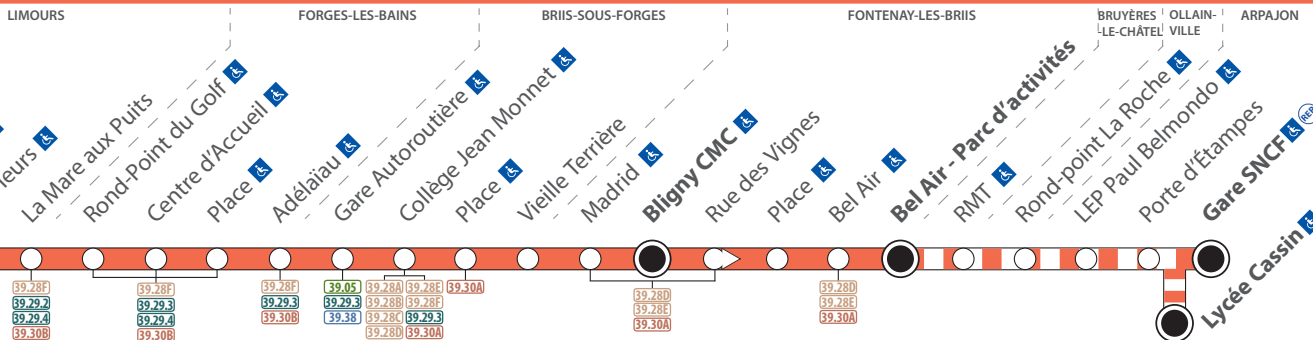

Forfaits & tickets à valider à chaque voyage

Les forfaits Navigo

- Pour tous
- Navigo annuel
- Navigo mois
- Navigo semaine
- Jeunes
- Imagine R Étudiant
- Imagine R Scolaire
- Gratuité Jeunes en insertion
- Tarifs réduits et gratuité
- Navigo gratuité
- Navigo Solidarité mois
- Navigo Solidarité semaine
- Améthyste

Les tickets

Disponibles en gares, stations et agences :

Ticket t+
À l'unité ou en carnet de 10 tickets, tarif réduit (valable pour les 4 à 10 ans, les titulaires de la carte Famille Nombreuse et Navigo Solidarité)

Mobilis
Un ticket journalier pour voyager à volonté dans les zones tarifaires choisies

Paris Visite
Un ticket pour voyager à volonté dans les zones tarifaires choisies pendant 1, 2, 3 ou 5 jours

Ticket Jeunes week-end
Un ticket journalier pour voyager à volonté dans les zones tarifaires choisies pour les moins de 26 ans

Ticket d'accès à bord
À l'unité, valable pour un trajet en bus

LIMOURS < > ARPAJON